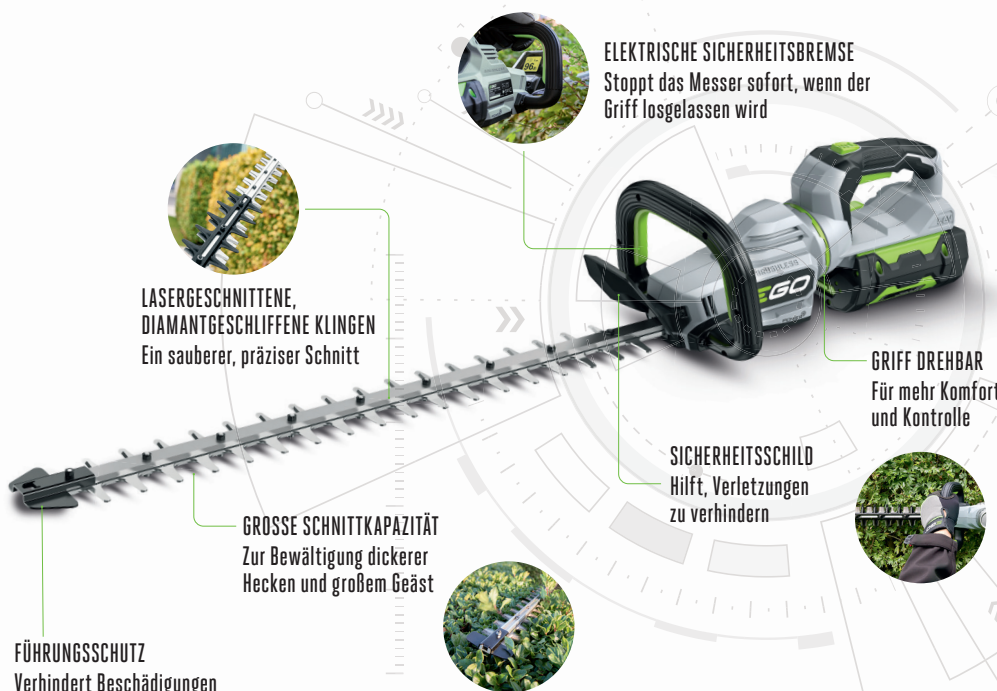

GO
POWER

HT2000E / HT2410E
51 CM / 61 CM HECKENSCHERE

ab 209 €

Einstufige Drehzahlregelung, einfache Schnittwirkung, leistungsstarker bürstenloser Motor. Ideal zum Schneiden von kleinen bis mittelgroßen Hecken mit dicken Ästen. Auch als Kit inklusive 2,5-Ah-Akku und Standard-Ladegerät erhältlich.

AUCH ALS KIT VERFÜGBAR

GO
POWER
PROFESSIONAL

HT5100E / HT6500E
51 CM / 61 CM HECKENSCHERE

ab 289 €

Zweistufige Drehzahlregelung, doppelseitige Schnittwirkung, verstellbarer Drehgriff für zusätzlichen Bedienkomfort. Ideal zum Schneiden von schmalen bis breiten und langen Hecken mit dicken Zweigen und Ästen.

AKKU NICHT ENTHALTEN

LASERGESCHNITTENE, DIAMANTGESCHLIFFENE KLINGEN
Ein sauberer, präziser Schnitt

GROSSE SCHNITTKAPAZITÄT
Zur Bewältigung dickerer Hecken und großem Geäst

FÜHRUNGSSCHUTZ
Verhindert Beschädigungen