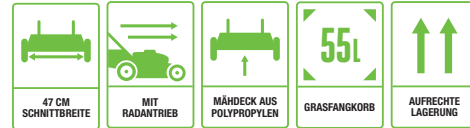

ALS ZUBEHÖR ERHÄLTICH

Mit optional erhältlichen 12,0-Ah-Akku bis zu 1.400 m² möglich

MÄHT MIT DEM MITGELIEFERTEN 4,0-AH-AKKU BIS ZU **480M²**

LM1903E-SP
47 CM RASENMÄHER MIT RADANTRIEB

799 €

Die Schnittbreite eignet sich perfekt für das präzise Mähen von mittelgroßen Gärten. Mit unabhängigem, variablem Radantrieb fürs mühelose Bewältigen von Hängen und unebenen Flächen. Inklusive 5,0-Ah-Akku und Schnell-Ladegerät.