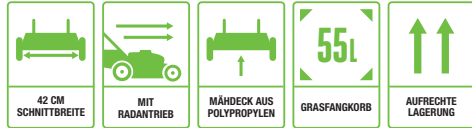

ZERO
EMISSION

*Die allgemeinen Geschäftsbedingungen finden Sie auf unserer Internetseite egopowerplus.de/allgemeine-geschaeftsbedingungen

LM1702E-SP
42 CM RASENMÄHER MIT RADANTRIEB

699 €

Perfekt für kleinere Flächen und mittelgroße Gärten. Mit unabhängigen, variablen Radantrieb für Hänge und unebene Rasenflächen. Inklusive 4,0-Ah-Akku und Standard-Ladegerät. Auch ohne Radantrieb (als LM1701E) für 599 € erhältlich.