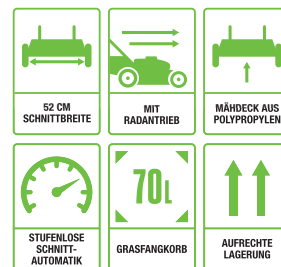

ALS ZUBEHÖR ERHÄLTICH

Mit optional erhältlichen 12,0-Ah-Akku bis zu 1.700 m² möglich

MÄHT MIT DEM MITGELIEFERTEN 5,0-AH-AKKU BIS ZU **700M²**

LM2135E-SP
52 CM RASENMÄHER MIT RADANTRIEB

1.069 €

Eignet sich perfekt für das Mähen von großen Gärten und Flächen. Mit unabhängigem, variablem Radantrieb und automatisch variabler Schnittgeschwindigkeit, ideal für große Flächen und Hänge. Inklusive 7,5-Ah-Akku und Schnell-Ladegerät.