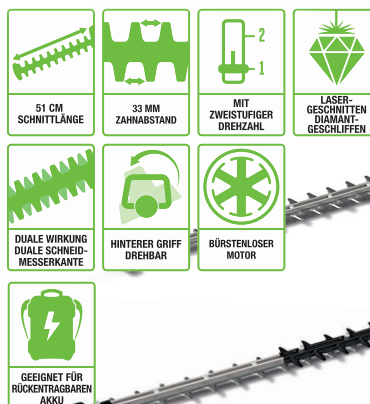

GO
POWER

HT2000E / HT2410E
51 CM / 61 CM HECKENSCHERE

ab 209 €

Einstufige Drehzahlregelung, einfache Schnittwirkung, leistungsstarker bürstenloser Motor. Ideal zum Schneiden von kleinen bis mittelgroßen Hecken mit dicken Ästen. Auch als Kit inklusive 2,5-Ah-Akku und Standard-Ladegerät erhältlich.

AUCH ALS KIT VERFÜGBAR

GO
POWER
PROFESSIONAL

HT5100E / HT6500E
51 CM / 61 CM HECKENSCHERE

ab 289 €

Zweistufige Drehzahlregelung, doppelseitige Schnittwirkung, verstellbarer Drehgriff für zusätzlichen Bedienkomfort. Ideal zum Schneiden von schmalen bis breiten und langen Hecken mit dicken Zweigen und Ästen.

AKKU NICHT ENTHALTEN

LASERGESCHNITTENE, DIAMANTGESCHLIFFENE KLINGEN
Ein sauberer, präziser Schnitt

GROSSE SCHNITTKAPAZITÄT
Zur Bewältigung dickerer Hecken und großem Geäst

FÜHRUNGSSCHUTZ
Verhindert Beschädigungen