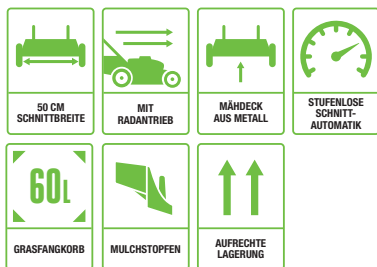

ALS ZUBEHÖR ERHÄLTICH

Mit optional erhältlichen 12,0-Ah-Akku bis zu 1.900 m² möglich

MÄHT MIT DEM MITGELIEFERTEN 5,0-AH-AKKU BIS ZU **800M²**

LM2021E-SP
50 CM RASENMÄHER MIT RADANTRIEB

949 €

Eignet sich perfekt für das präzise Mähen von mittelgroßen und großen Gärten. Mit unabhängigem und variablem Radantrieb sowie automatisch variabler Schnittgeschwindigkeit. Mulchen, seitlich auswerfen und auffangen möglich. Inklusive 5,0-Ah-Akku und Schnell-Ladegerät.