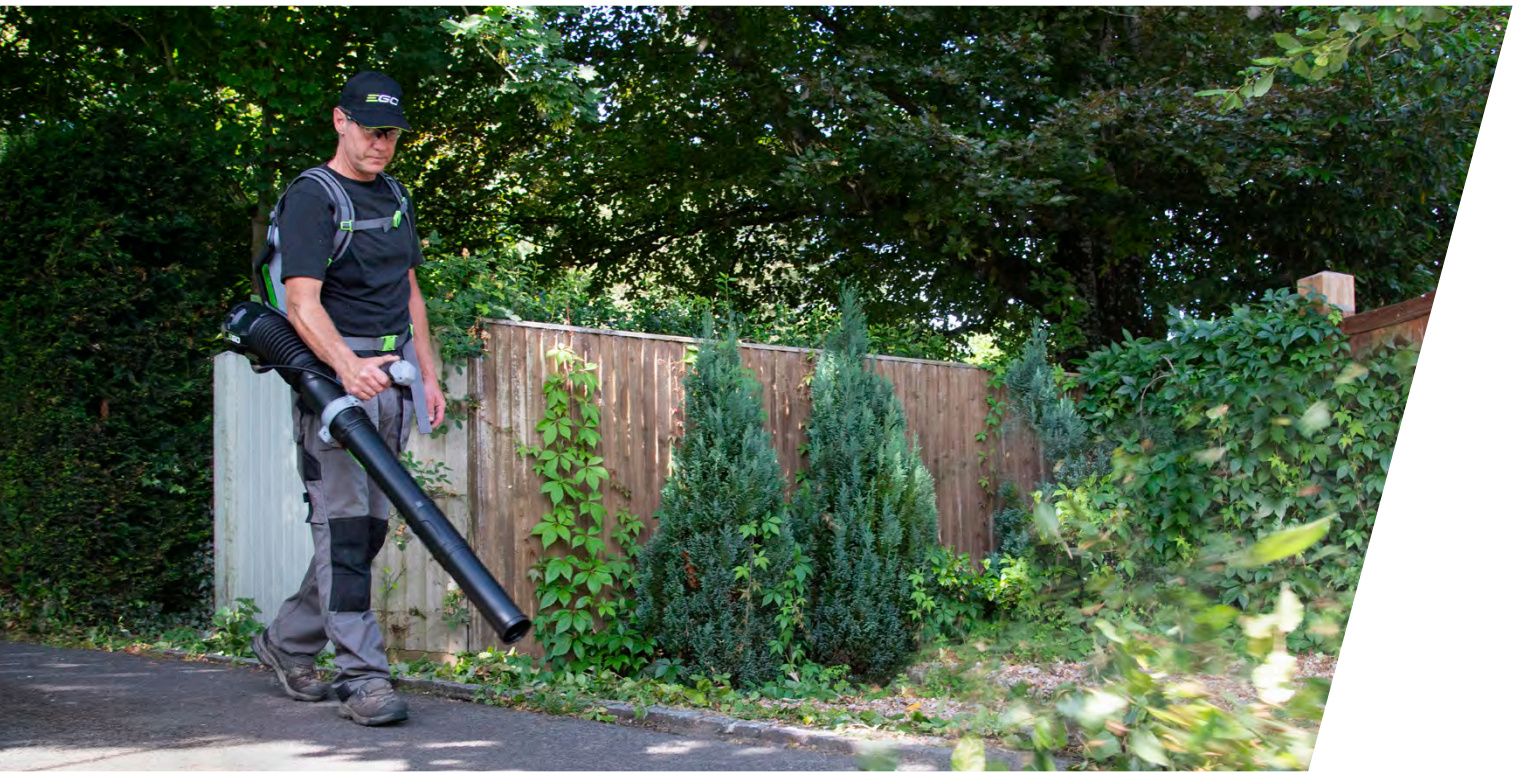

DIE ABSOLUTE KRAFT FÜR GROSSE FLÄCHEN

Schwierige Aufgaben brauchen leistungsfähige Werkzeuge.
Und das ist genau das, was EGOs rückentragbare Laubbläser bieten.
Im Boost-Modus haben Laub und Unrat keine Chance.