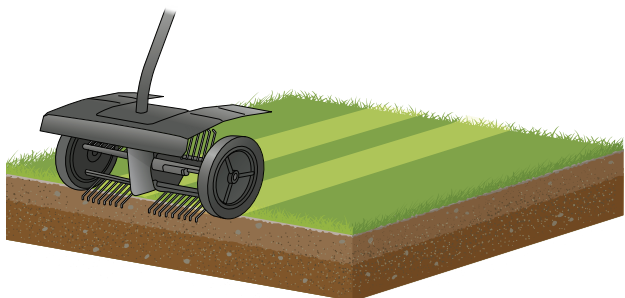

Allmählich wird das gesunde Gras gelb und verbrennt oder vertrocknet.

DER EGO VORTEIL

Mitbewerber-Vertikutierer

Getrennte Walzen verursachen einen fehlenden Bereich in der Mitte

EGO Vertikutierer

Eine durchgehende Walze schafft eine breite Fläche ohne Lücke