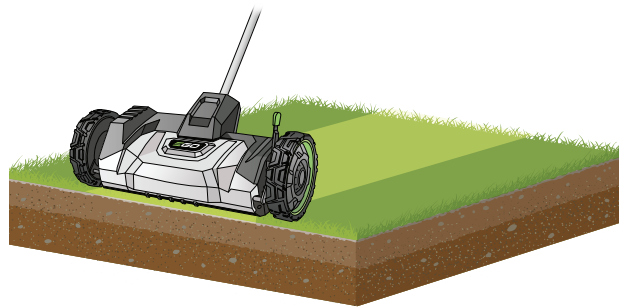

Allmählich wird das gesunde Gras gelb und verbrennt oder vertrocknet.

DER EGO VORTEIL

Mitbewerber-Vertikutierer

Getrennte Walzen verursachen einen fehlenden Bereich in der Mitte

EGO Vertikutierer

Eine durchgehende Walze schafft eine breite Fläche ohne Lücke