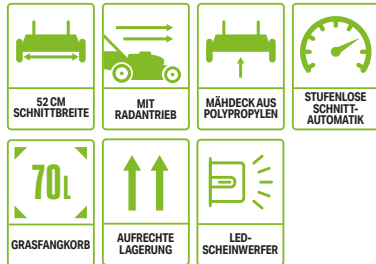

ALS ZUBEHÖR ERHÄLTICH

NUR ALS KIT VERFÜGBAR LM2021E-SP

MÄHT MIT DEM MITGELIEFERTEN 5,0-AH-AKKU BIS ZU **700M²**

LM2130E-SP

52 CM RASENMÄHER
MIT RADANTRIEB

Die größere Schnittbreite eignet sich perfekt für das präzise Mähen von großen Gärten und großen Flächen. Mit Radantrieb und automatisch variabler Schnittgeschwindigkeit, ideal für große Rasenflächen und Hänge. Inklusive einem extra-großen 70-Liter-Fangkorb.