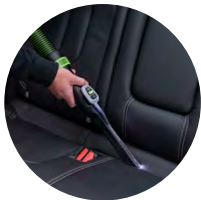

Kabellose Fernsteuerungsfunktionen

Der EGO Power+ Nass-/Trocken-Sauger mit Zubehör für jede Reinigungssituation

Inklusive Zubehör:

FUGENDÜSE
(mit LED-Licht)

BÜRSTENAUFSAZ

KLEINE BODENBÜRSTE

BREITE DÜSE
(mit Gummilippe)