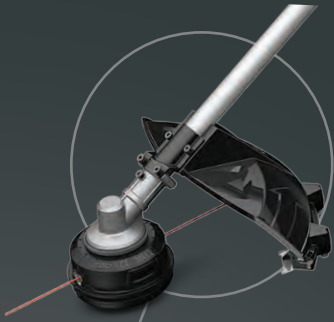

**03 EGO POWER+
RASENTRIMMER**

Trimmt präzise das
Gras entlang von
Zäunen und Mauern