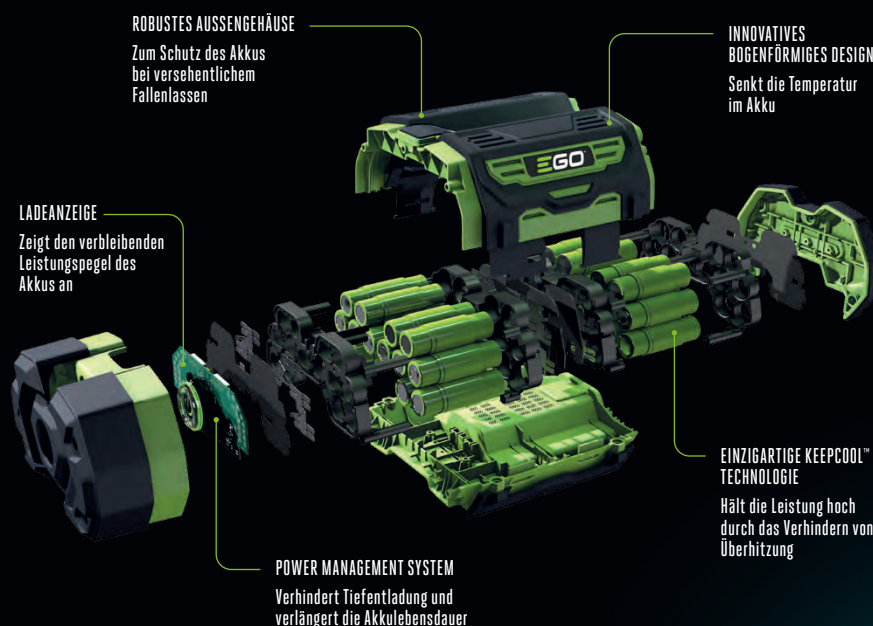

EIN AKKU KONZIPIERT WIE KEIN ANDERER

EGOs einzigartiger patentierter 56V-ARC-Lithium™ Akku bietet unübertroffene Vielseitigkeit und Performance sowie die richtige Kraft für jede Aufgabe.

Unser Expertenteam hat die Akkutechnologie revolutioniert, um ein Optimum an Kraft und Performance für kabellose Werkzeuge zu liefern. Die einzigartigen 56V-ARC-Lithium™ Akkus von EGO liefern die Leistung, die Sie benötigen, um Ihre Aufgabe

erfolgreich zu meistern. Alle acht tragbaren Akkus in unserem Sortiment können flexibel mit jedem unserer Geräte verwendet werden.

Der Schlüssel der Leistungsfähigkeit ist das intelligente Design.

Die innovative ARC-Form unseres 56-V-Akkus vergrößert die Oberfläche und platziert die Akkuzellen an der Außenfläche, um die Kühlung zu maximieren und Überhitzung zu vermeiden. Jede Akkuzelle ist vom einzigartigen EGO KeepCool™ Material umgeben, das Wärmeenergie absorbiert und die Zellen für längere Laufzeiten in ihrem optimalen Temperaturfenster hält. Software und Mikroprozessoren überwachen und optimieren dabei zusammen jede einzelne Zelle, um optimale Kraft und Leistung für jede Aufgabe zu liefern.

Superschnelles Aufladen.

Unsere Innovationskraft liefert nicht nur mehr als genügend Leistung für all Ihre Aufgaben, sondern auch eine überzeugende Ladegeschwindigkeit – der EGO Power+ 56V-ARC-Lithium™ Akku gehört zu den schnellsten Akkus beim Wiederaufladen.

Für weitere Informationen darüber, wie EGO Power+ Akkus funktionieren und was

sie so revolutionär macht, laden Sie das Akku-FAQ-Dokument von unserer Webseite herunter.

egopowerplus.de/FAQdownload