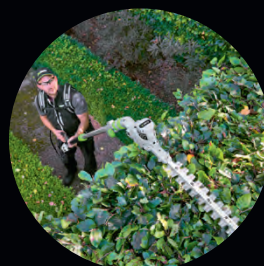

ENTHÄLT EINZELNEN SCHULTERGURT AP1500.