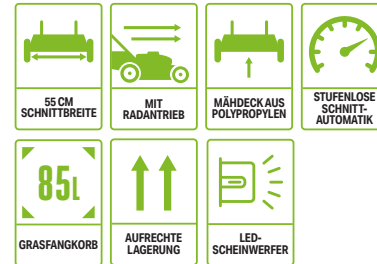

ALS ZUBEHÖR ERHÄLTlich

NUR ALS KIT VERFÜGBAR LM2135E-SP

MÄHT MIT DEM MITGELIEFERTEN 7,5-AH-AKKU BIS ZU 1.000M²

LM2230E-SP

55 CM RASENMÄHER MIT RADANTRIEB

Die größere Schnittbreite eignet sich perfekt zum Mähen größerer Gärten und weiter Flächen. Mit Radantrieb sowie automatischer, variabler Schnittgeschwindigkeit eignet sich dieser Mäher auch optimal für größere Rasenflächen in Hanglage. Das neue Super-Composite-Mähdeck ist robust, leicht und stabil für den Dauereinsatz. Inklusive extragroßem 85-Liter-Fangsack.