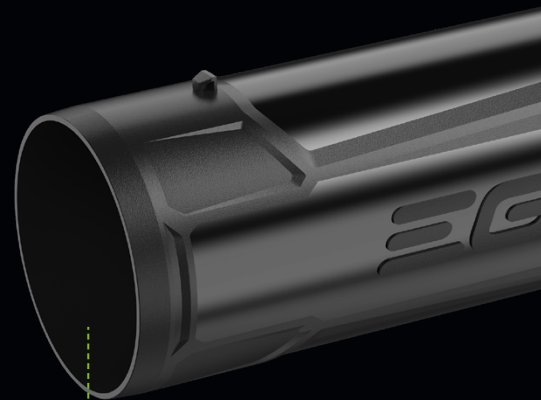

32 N DRANKRAFT

Der stärkste handgeführte
Laubbläser auf dem Markt

ERGONOMISCHER ZWEITGRIF

Für einfaches Heben und Kontrollieren von großen Räumungsaufgaben

LCD-DISPLAY

Überwachung des Betriebszustands und Ladeanzeige