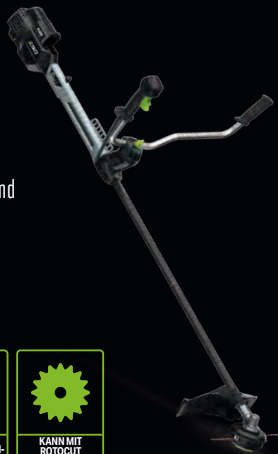

EGO™
PRO X

BCX3800

PRO X RASENTRIMMER / FREISCHNEIDER (MÄHLENKER)

Mit diesem leistungsstarken Werkzeug auf absolutem Profiniveau gehören der mit Benzingeräten verbundene Aufwand sowie Lärm und Abgase der Vergangenheit an. In Kombination mit unserem rückentragbaren Akku BAX1500 erhalten Sie den ganzen Tag lang Leistung und Komfort.