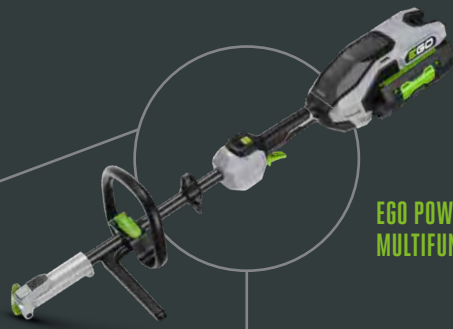

EGO POWER+
MULTIFUNKTIONSWERKZEUG