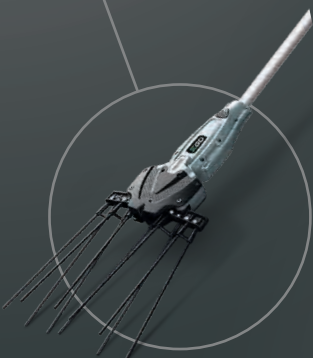

**09 EGO POWER+
OLIVENSCHÜTTLER**

Schüttelt reife Oliven von den Zweigen

**ZWEI VERSCHIEDENE
ANTRIEBSEINHEITEN ERHÄLTlich:**

- EGO Power+ Professional Antriebseinheit mit bürstenlosem Motor
- EGO Power+ Pro X Antriebseinheit mit bürstenlosem Motor