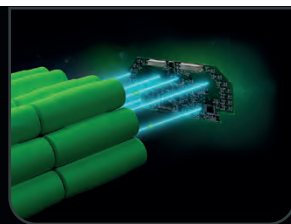

INTELLIGENTE LEISTUNG

Leistung ohne Kontrolle ist nutzlos. Deshalb wird der EGO Power+ 56V-ARC-Lithium™ Akku kontinuierlich von der integrierten Software, den Mikroprozessoren und dem intelligenten Power-Management-System des Werkzeugs gesteuert. Sie überwachen und optimieren zusammen ständig jede einzelne Zelle, damit diese die beste Leistung, Ausdauer und Laufzeit bietet.