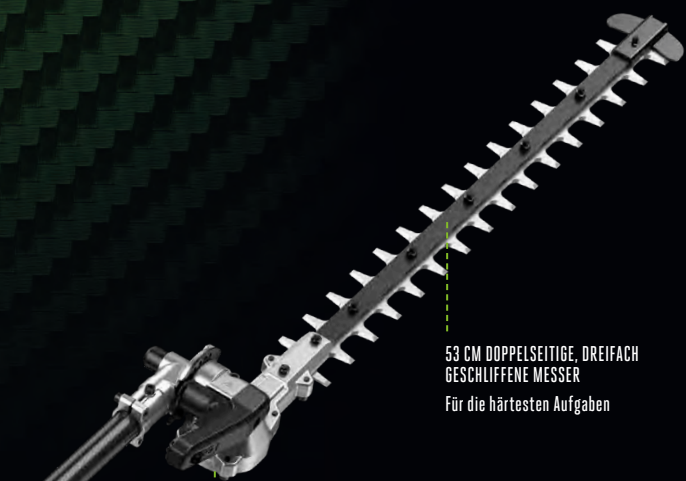

53 CM DOPPELSEITIGE, DREIFACH
GESCHLIFFENE MESSER
Für die härtesten Aufgaben

SCHWENKBARER
TRIMMKOPF UND GETRIEBE

Vielseitig für
unterschiedliche
Trimmaufgaben