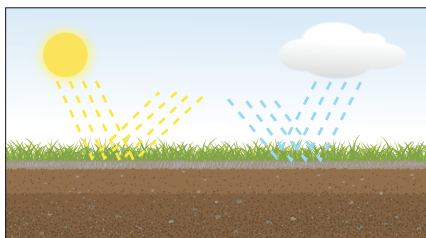

Im Laufe der Zeit bildet sich zwischen dem gesunden Gras und dem Boden eine Schicht aus Moos und Rasenfilz, die die Aufnahme von Nährstoffen behindern kann.