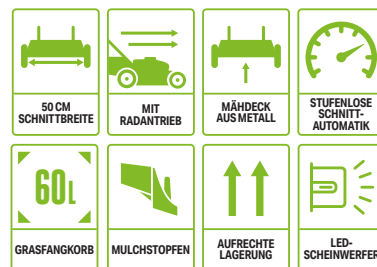

ALS ZUBEHÖR ERHÄLTICH

NUR ALS KIT VERFÜGBAR LM1702E-SP

MÄHT MIT DEM MITGELIEFERTEN 4,0-AH-AKKU BIS ZU **480M²**

LM2020E-SP
50 CM RASENMÄHER MIT RADANTRIEB

Die größere Schnittbreite eignet sich perfekt für das präzise Mähen von mittelgroßen und großen Gärten. Mit Radantrieb und automatisch variabler Schnittgeschwindigkeit, ideal für große Rasenflächen und Hänge. Inklusive einem großen 60-Liter-Fangkorb.