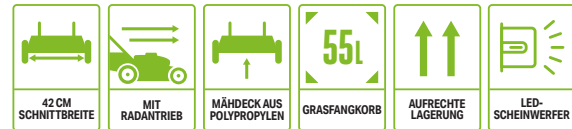

ALS ZUBEHÖR ERHÄLTICH

NUR ALS KIT VERFÜGBAR LM1702E-SP

MÄHT MIT DEM MITGELIEFERTEN 4,0-AH-AKKU BIS ZU **480M²**

LM2020E-SP
50 CM RASENMÄHER MIT RADANTRIEB

Die größere Schnittbreite eignet sich perfekt für das präzise Mähen von mittelgroßen und großen Gärten. Mit Radantrieb und automatisch variabler Schnittgeschwindigkeit, ideal für große Rasenflächen und Hänge. Inklusive einem großen 60-Liter-Fangkorb.