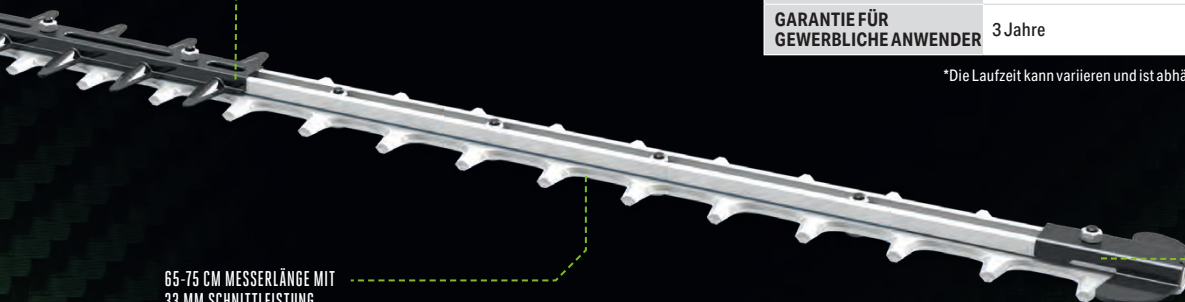

65-75 CM MESSERLÄNGE MIT
33 MM SCHNITTLÄNGE

FÜHRUNGSSCHUTZ
Verhindert, dass die Klinsen
und auch heckenangrenzende
Elemente beschädigt werden

	HTX6500	HTX7500
SCHNEIDMESSERLÄNGE	65 cm	75 cm
ZAHNABSTAND	33 mm	33 mm
MESSERZAHNTIEFE	20 mm	20 mm
LAUFZEIT* MIT BAX1500 AKKU	bis zu 420 min	bis zu 380 min
DREHZAHLREGELUNG	Stufenlose Drehzahl	Stufenlose Drehzahl
LEERLAUFDREHZAHL	3.200 U/min	3.200 U/min
MESSERTYP	Lasergeschnitten, diamantgeschliffen	Lasergeschnitten, diamantgeschliffen
SCHNITTWIRKUNG	Gegenläufiges, doppelseitiges Schneidmesser	Gegenläufiges, doppelseitiges Schneidmesser
FÜHRUNGSSCHUTZ	Ja	Ja
DREHGRIF	Nein	Nein
GEWICHT	3,9 kg	4,0 kg
MOTORART	Bürstenlos	Bürstenlos
GERÄUSCHENTWICKLUNG LpA/LwA	80 dB (A) 90,1 dB (A)	83,9 dB (A) 95,4 dB (A)
VIBRATION (M/S²)	3,2/3,9	2,9/3,5
GARANTIE FÜR PRIVATANWENDER	5 Jahre	5 Jahre
GARANTIE FÜR GEWERBLICHE ANWENDER	3 Jahre	3 Jahre

*Die Laufzeit kann variieren und ist abhängig von eingesetztem Akku, Ladezustand des Akkus, Zustand der Hecke und Geräteführung des Bedieners.