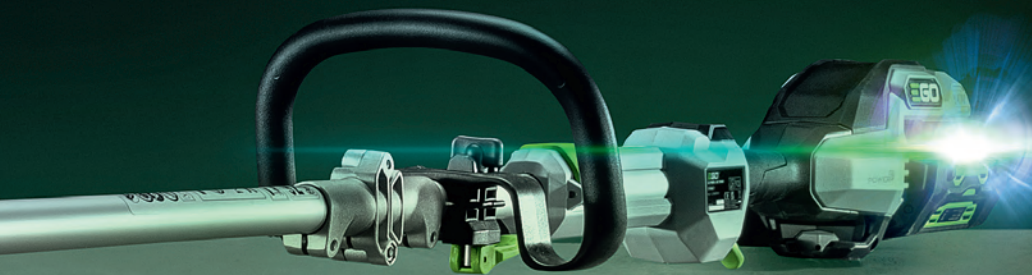

**DIE PERFEKTE KOMBINATION AUS LEISTUNG,
AUSGEWOGENHEIT UND KOMFORT. UNSERE
RASENTRIMMER UND FREISCHNEIDER SCHNEIDEN
UNKRAUT, GRAS UND GESTRÜPP SCHNELL UND EFFIZIENT.**