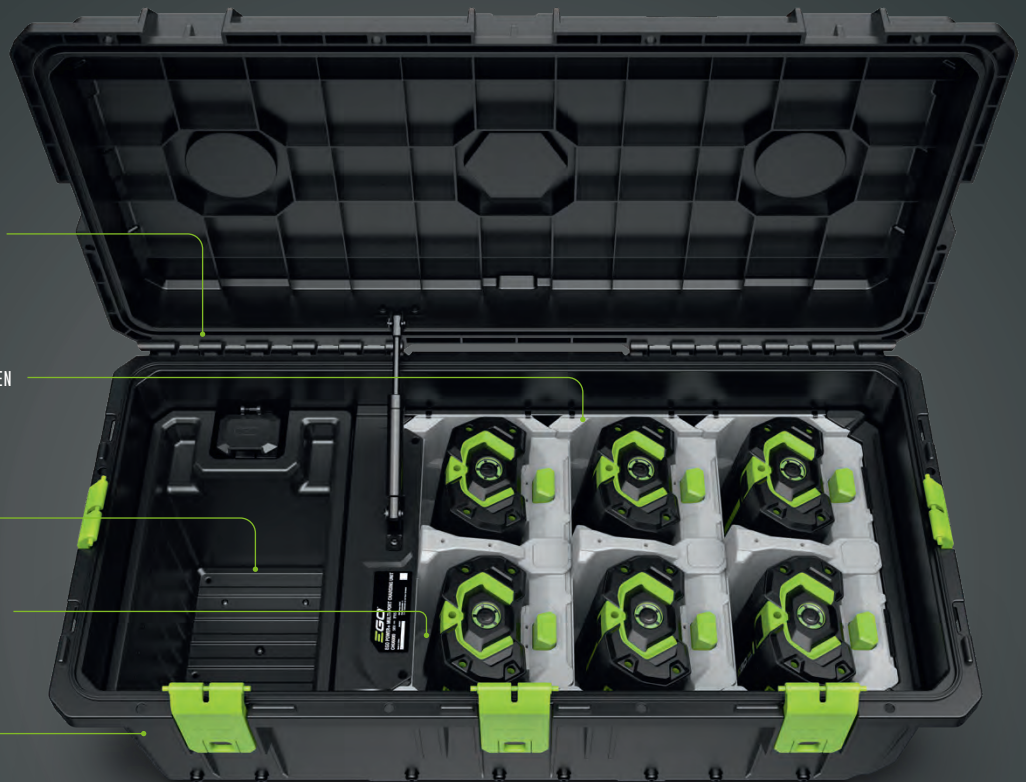

EGO
POWER+
PROFESSIONAL