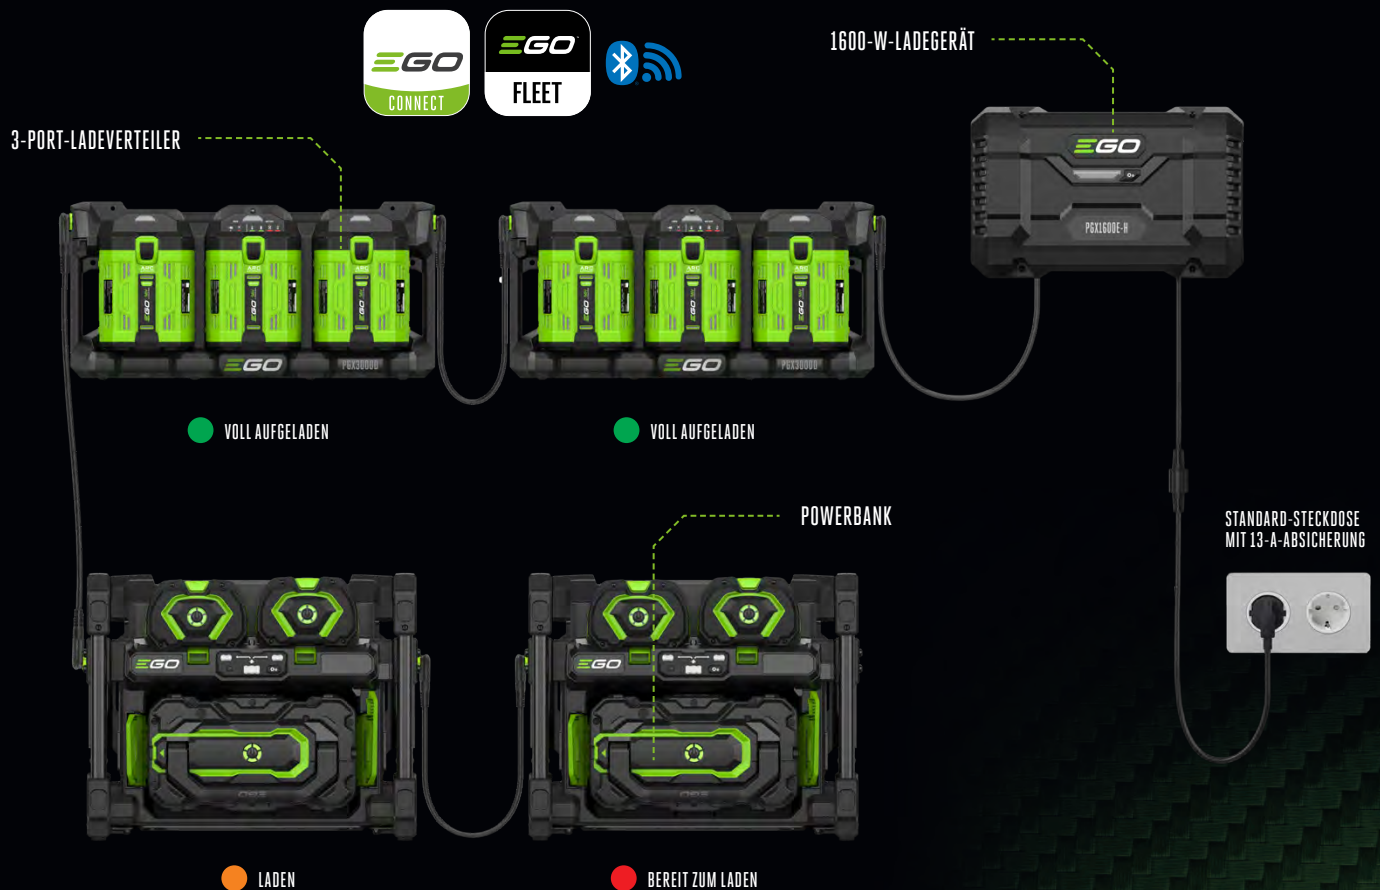

DER DURCHBRUCH GANZTÄGIGE LEISTUNG

Das Herzstück des neuen EGO Pro X Ladesystems ist eine mobile, superschnell ladende Powerbank, die die Pro X Geräte den ganzen Tag über einsatzbereit hält.

In Kombination mit dem neuen EGO PGX Power Hub können mehr als 250 Ah über Nacht aufgeladen werden – bereit für den nächsten Arbeitstag.

Der EGO Pro X Power Hub verfügt über IoT-Bluetooth- und WiFi-Konnektivität, um alle Informationen zu liefern, die für die Verwaltung einer Flotte von Pro X Geräten erforderlich sind. So überblicken Sie die Daten von allen aktivierten EGO Produkten und physisch angeschlossener Ladeperipherie.

Das PGX 1600-W-Ladegerät ist so konzipiert, dass es an reguläre Haushaltssteckdosen angeschlossen werden kann. Für die Installation müssen somit keine elektrischen Umbauten erfolgen.