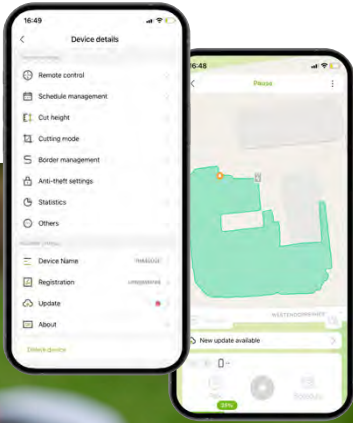

Technische Daten

Mit zwei Modellen zur Auswahl finden Sie den richtigen Mäher für die Größe Ihres Rasens. Ihr EGO Händler berät Sie gerne bei der Suche nach der besten Lösung für Ihre Bedürfnisse. Angetrieben von integrierten Lithium-Ionen-Akkus, die die nötige Kraft und Laufzeit liefern, um die Arbeit erfolgreich zu erledigen.

HINWEIS: Komplexe Grundrisse und Hindernisse können die Gesamtkapazität der Maschine verringern.

Installationskits

AIK0150 150 m Begrenzungskabel 3,4 mm, 300 Rasennägel, 3 Verbinder, 2 Kupplungen

AIK0300 300 m Begrenzungskabel 3,4 mm, 500 Rasennägel, 3 Verbinder, 2 Kupplungen

AIK0400 400 m Begrenzungskabel 3,4 mm, 750 Rasennägel, 3 Verbinder, 2 Kupplungen

Die EGO Installationssätze enthalten alles, was Sie benötigen um den Roboter selbst zu installieren. Bitte wenden Sie sich dennoch an Ihren EGO Händler, der Ihnen einen professionellen Installationservice und eine fachliche Beratung anbieten kann.

Zubehör

AB1009R 9 Mähklingen und Schrauben für 6 Monate.

Funktionen

GPS-gestützte Navigation, intelligentes Andocken, systematisches Schneiden: Die GPS-Funktion an Bord ermöglicht es dem Roboter effizient in der Rasenfläche zu navigieren und den Weg zurück zur Ladestation, ohne dass er zusätzliche Führungsdrähte benötigt. Durch die Aktivierung des systematischen Mähens wird der Mäher dazu veranlasst, sich auf kleine Bereiche des Rasens zu konzentrieren, um einen Mähzyklus effizienter abzuschließen.

Verbesserte Funktionen und Kontrolle: Ermöglicht Ihnen die Kontrolle über den Mäher zu erweitern und ein maßgeschneidertes Rasenpflegeerlebnis.

Erweiterte Zeitplanung: Passen Sie die Roboterabläufe an auf Ihre Wünsche.

Regenerkennung: Verhindert, dass der Mäher bei Regen arbeitet und Schäden verursacht.

Live-Updates: Sehen Sie den Mähfortschritt und erhalten Sie sofortige Benachrichtigungen über die EGO Connect App.

Ferngesteuertes Mähen: Verbinden Sie Ihr Telefon über Bluetooth und nutzen Sie die EGO Connect App zur Steuerung des Mähroboters innerhalb und außerhalb des Begrenzungskabels.

Sekundäre Bereiche: Fügen Sie zusätzliche Bereiche zu Ihrem Begrenzungskabel hinzu, die der Mäher nicht automatisch erreichen kann, und Sie können das Gerät hier manuell starten, um den Mähvorgang abzuschließen.

Integration in EGO Connect App

Verbinden Sie sich von überall: Greifen Sie von überall auf Ihren Mähroboter zu und verwalten Sie ihn, egal ob Sie zu Hause, bei der Arbeit oder im Ausland sind.

Firmware-Updates: Ihre App wird Sie auffordern, das Gerät zu aktualisieren, damit Ihr Mäher optimal läuft.

Nutzungshistorie und Daten für alle angeschlossenen EGO Geräte: Die EGO Connect gibt Ihnen einen Überblick über die Betriebszeiten Ihrer Geräte und hilft Ihnen, die Nutzung zu optimieren. Sie liefert Wartungsempfehlungen, Fehlerbehebungen/Fehleranzeigen, Geräteinformationen, Zubehörlisten und mehr.