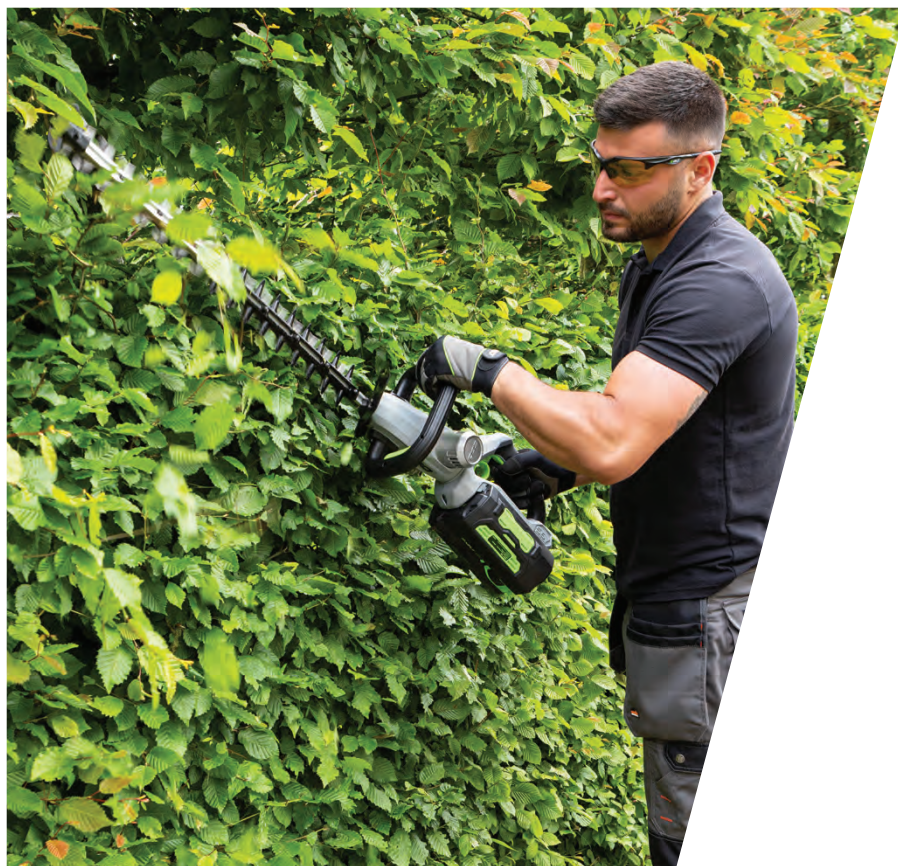

HT2000E
51 CM HECKENSCHERE

Einstufige Drehzahlregelung, einfache Schnittwirkung, leistungsstarker bürstenloser Motor. Ideal zum Schneiden schmaler, kleiner bis mittlerer Hecken mit dicken Zweigen und Ästen.

**ALS KIT
VERFÜGBAR**

HT2410E
61 CM HECKENSCHERE

Einstufige Drehzahlregelung, einfache Schnittwirkung, leistungsstarker bürstenloser Motor. Ideal zum Schneiden breiterer, mittelgroßer Hecken mit dicken Zweigen und Ästen.

**ALS KIT
VERFÜGBAR**

HT2600E
66 CM HECKENSCHERE

Mit einer langlebigen 66 cm langen, diamantgeschliffenen Klinge und innovativem, drehbarem Griff bietet die HT2600E Präzision und Leichtigkeit.

**ALS KIT
VERFÜGBAR**