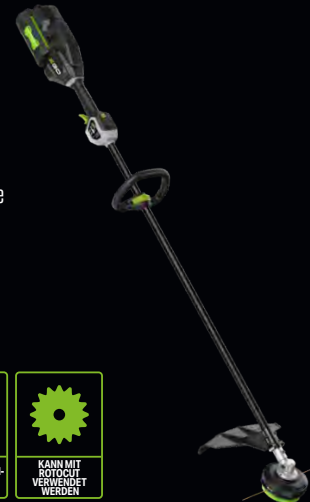

PRO X MIT RUNDGRIFF RASENTRIMMER / FREISCHNEIDER

Lassen Sie mit diesem leistungsstarken Profi-Werkzeug den Aufwand und die Abgabe von Benzingeräten hinter sich. Der schnell verstellbare Rundgriff lässt sich mit jedem tragbaren EGO 56V-ARC-Lithium™ Akku kombinieren und sorgt so für ganztägige Leistung und höchsten Komfort.