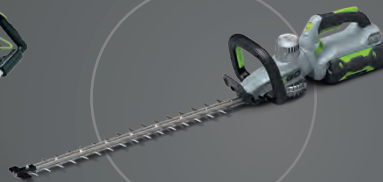

EGO POWER+
HECKENSCHEREN