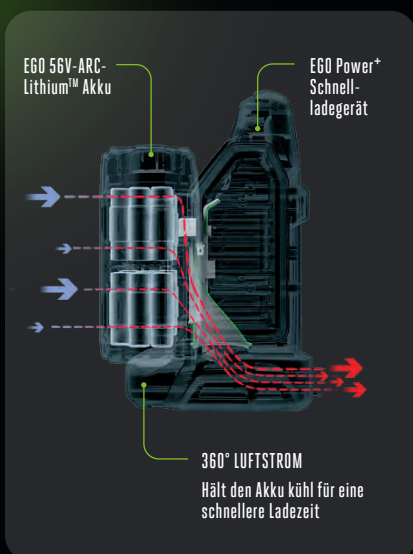

EIN AKKU KONZIPIERT WIE KEIN ANDERER

EGOs einzigartiger patentierter 56V-ARC-Lithium™ Akku bietet unübertroffene Vielseitigkeit und Performance sowie die richtige Kraft für jede Aufgabe.

Unser Expertenteam hat die Akkutechnologie revolutioniert, um ein Optimum an Kraft und Performance für kabellose Werkzeuge zu liefern. Die einzigartigen 56V-ARC-Lithium™ Akkus von EGO liefern die Leistung, die Sie benötigen, um Ihre Aufgabe

erfolgreich zu meistern. Alle acht tragbaren Akkus in unserem Sortiment können flexibel mit jedem unserer Geräte verwendet werden.

Der Schlüssel der Leistungsfähigkeit ist das intelligente Design.

Die innovative ARC-Form unseres 56-V-Akkus vergrößert die Oberfläche und platziert die Akkuzellen an der Außenfläche, um die Kühlung zu maximieren und Überhitzung zu vermeiden. Jede Akkuzelle ist vom einzigartigen EGO KeepCool™ Material umgeben, das Wärmeenergie absorbiert und die Zellen für längere Laufzeiten in ihrem optimalen Temperaturfenster hält. Software und Mikroprozessoren überwachen und optimieren dabei zusammen jede einzelne Zelle, um optimale Kraft und Leistung für jede Aufgabe zu liefern.

Superschnelles Aufladen.

Unsere Innovationskraft liefert nicht nur mehr als genügend Leistung für all Ihre Aufgaben, sondern auch eine überzeugende Ladegeschwindigkeit – der EGO Power+ 56V-ARC-Lithium™ Akku gehört zu den schnellsten Akkus beim Wiederaufladen.

Für weitere Informationen darüber, wie EGO Power+ Akkus funktionieren und was

sie so revolutionär macht, laden Sie das Akku-FAQ-Dokument von unserer Webseite herunter.

egopowerplus.de/FAQdownload