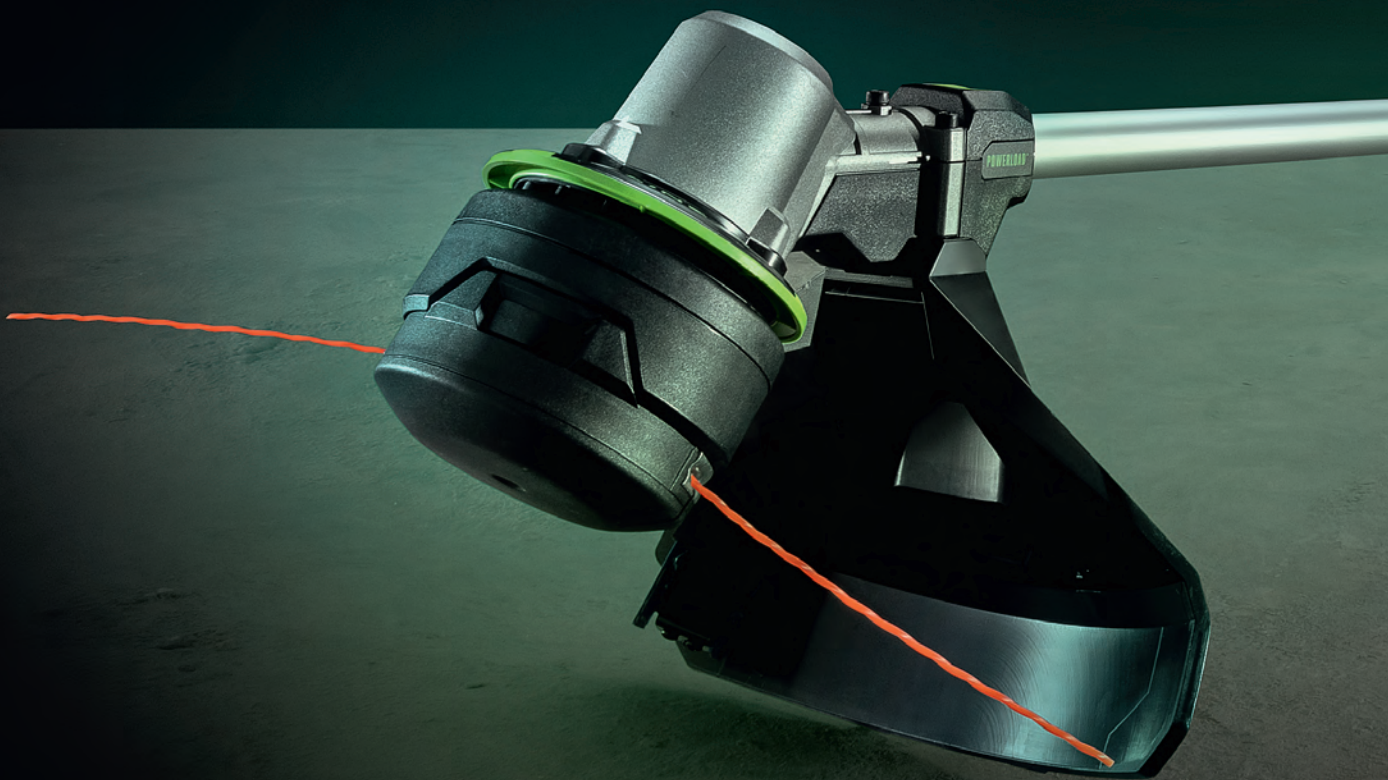

BÜRSTENLOSER MOTOR
Maximale Leistung und Laufzeit
für schwierige Aufgaben

**HOHE
KETTENGESCHWINDIGKEIT**
Überragende 22 m/s
schneiden dicke Äste
mit Leichtigkeit

PSX2500

PRO X TELESKOP-HOCHENTASTER-AUFSATZ

Zur Verwendung mit der EGO Power+ Pro X Teleskop-Antriebseinheit (separat erhältlich).
Sägt Äste bis zu 200 mm Durchmesser mit Leichtigkeit.

	PSX2500
SCHWERTLÄNGE	25 cm
KETTENTYP	90PX040X (3/8" x 1,1 mm)
KETTENGESCHWINDIGKEIT	22 m/s
LAUFZEIT**	2,5 Ah bis zu 110 Schnitte 4,0 Ah bis zu 182 Schnitte 5,0 Ah bis zu 231 Schnitte 6,0 Ah bis zu 330 Schnitte 7,5 Ah bis zu 379 Schnitte 10,0 Ah bis zu 455 Schnitte 12,0 Ah bis zu 565 Schnitte 28,0 Ah bis zu 1280 Schnitte
DREHZAHLEGEUNG	Stufenlos
GESAMTLÄNGE	140 cm
GESAMTLÄNGE AUSGEFAHREN	400 cm
ÖLTANK-KAPAZITÄT	180 ml mit Schneckengetriebe
GERÄUSCHENTWICKLUNG LpA / LwA	85 dB(A) / 99 dB(A)
GEWICHT OHNE AKKU	2,2 kg
MOTORART	Bürstenlos
VIBRATION (M/S ²)	1,2
GARANTIE FÜR PRIVATANWENDER	5 Jahre
GARANTIE FÜR GEWERBLICHE ANWENDER	3 Jahre
ALS KIT VERFÜGBAR***	PPCX1000: Teleskopsystem inklusive Hochentaster- und Heckenscheren-Aufsatz

**DIE PERFEKTE KOMBINATION AUS LEISTUNG,
AUSGEWOGENHEIT UND KOMFORT. UNSERE
RASENTRIMMER UND FREISCHNEIDER SCHNEIDEN
UNKRAUT, GRAS UND GESTRÜPP SCHNELL UND EFFIZIENT.**

ULTIMATIVE KONTROLLE BEIM TRIMMEN

Mit einer Reihe von Schnittbreiten und Geschwindigkeiten gibt es für jeden Einsatz einen EGO Rasentrimmer – von kleineren Gärten bis hin zu anspruchsvollen, professionellen Aufgaben. Die EGO Power+ Trimmer werden von leistungsstarken bürstenlosen Motoren angetrieben und bieten eine optimale Effizienz und Laufzeit sowie niedrige Vibrationswerte und eine einstellbare Schaftlänge für komfortables Arbeiten.