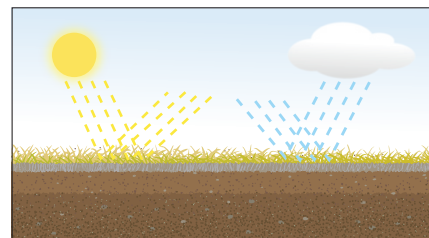

Allmählich wird das gesunde Gras gelb und verbrennt oder vertrocknet.

DER EGO VORTEIL

Mitbewerber-Vertikutierer

Getrennte Walzen verursachen einen fehlenden Bereich in der Mitte

EGO Vertikutierer

Eine durchgehende Walze schafft eine breite Fläche ohne Lücke