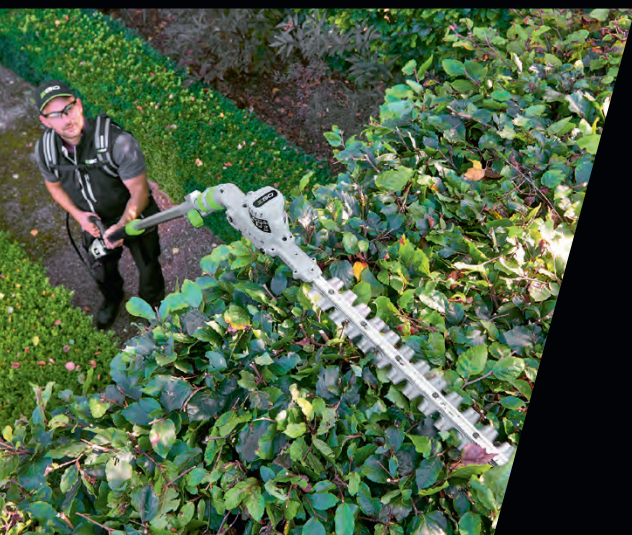

*Ohne Akku und Ladegerät.

TELESKOPVERSTELLUNG
Lange Reichweite beim Schneiden hoher Hecken

KOMPLETT VERSTELLBAR
6-fach-Winkelverstellung zur Bewältigung jeder Arbeit

BÜRSTENLOSER MOTOR
Maximale Leistung und Laufzeit für schwierige Aufgaben

GROBE SCHNITTKAPAZITÄT
Zur Bewältigung dickerer Äste und Zweige

DOPPELT WIRKENDE SCHNEIDMESSER
Für weniger Vibrationen beim Schneiden

LASERGESCHWITTENE, DIAMANTGESCHLIFFENE, BEIDSEITIG SCHNEIDENDE KLINGEN
Für einen sauberen, präziseren Schnitt