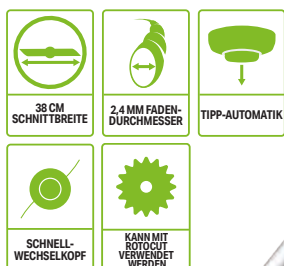

STA1500

RASENTRIMMER-AUFSATZ

Dieser Aufsatz ist vollgepackt mit Funktionen, die Ihnen Zeit sparen und Ihnen helfen, sicher, schnell und effizient zu arbeiten.