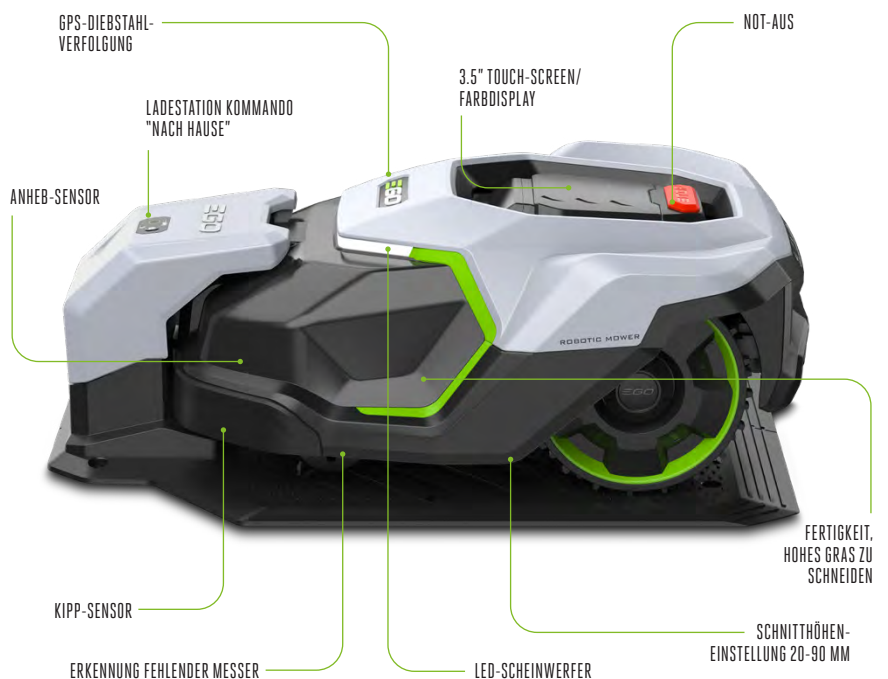

NEU FÜR 2025

RM4000E / RM2000E MÄHROBOTER

Ferngesteuerte, automatisierte Rasenpflege über die EGO Connect App auf Ihrem Mobiltelefon, mit zwei Modellen zur Auswahl, je nach Größe Ihres Rasens.