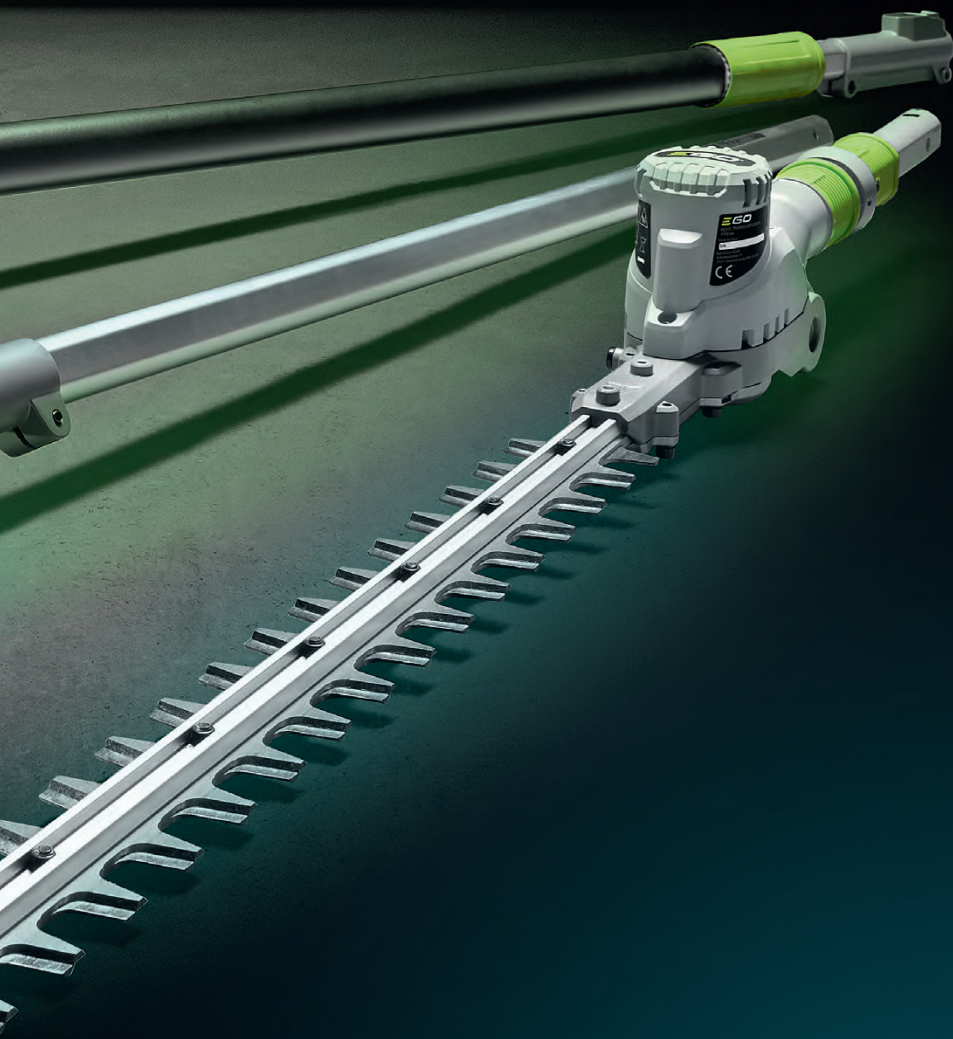

EGOTM

POWER⁺ TELESKOP-BAUMPFLEGESYSTEM

**MAXIMALE REICHWEITE, BEWEGLICHKEIT
UND SCHNITTKRAFT FÜR LEISTUNGSSTARKE PROFI-GEWERKE.**

NEUE HÖHEN ERREICHEN

Mit dem EGO Hochentaster gehören Leitern und schwierige Baumpflegearbeiten der Vergangenheit an.

Mit einem 25 cm langen Schwert und einer Kettengeschwindigkeit von bis zu 20 m/s, sägt der EGO Hochentaster hohe Äste mit Leichtigkeit. Der Sägekopf und der Schaft sind über einen Kupplungsmechanismus mit der Antriebseinheit verbunden, so dass der Hochentaster auch kompakt verstaut werden kann. Die Teleskopfunktion mit bis zu vier Metern Länge erreicht jeden noch so nahen oder entfernten Ast. Der leichte und extrem robuste Carbon-Schaft und die LED-Präzisionsleuchte erleichtern die Werkzeugführung und sorgen für exakte Schnitte.